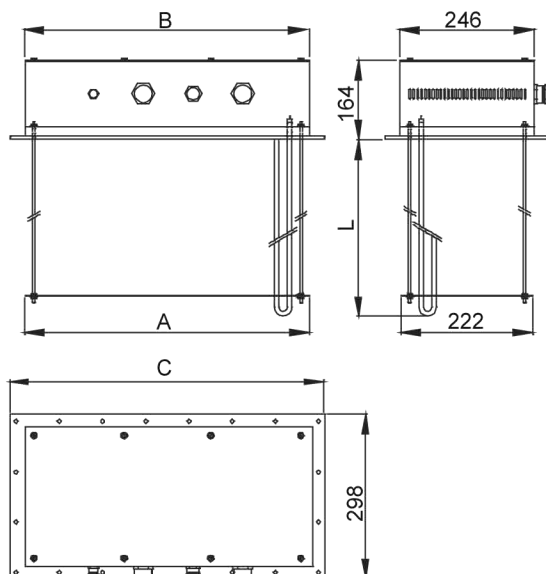

**MODELOS TFAN**

Código	Potencia kW	Nº resistencias	Nº etapas	Dimensiones en mm				Peso En Kg
				A	B	C	L	
TFAN6	6	6	1 de 6 KW	90	118	162	440	6,3
TFAN12	12	12	1 de 12 KW	150	178	222	440	9,8
TFAN18	18	18	1 de 6 KW 1 de 12 KW	210	238	282	440	13,2
TFAN24	24	24	2 de 12 KW	270	296	343	440	16,7
TFAN30	30	30	1 de 6 KW 2 de 12 KW	330	352	404	440	20,1
TFAN36	36	36	3 de 12 KW	390	416	464	440	23,6
TFAN42	42	42	2 de 12 KW 1 de 18 KW	450	472	524	440	27,0
TFAN48	48	48	1 de 12 KW 2 de 18 KW	510	532	584	440	30,5
TFAN54	54	54	1 de 12 KW 1 de 18 KW 1 de 24 KW	570	592	644	440	33,9
TFAN60	60	60	1 de 12 KW 2 de 24 KW	630	652	704	440	37,4

**Sonda de temperatura tipo "K" para baterías TFAN**

Código	Descripción	Dimensiones en mm
517380000	Sonda mantel tipo "K" con conector macho tipo aéreo y hembra tipo bayoneta	Ø6 x 475

**Santiago Escoin Homs.**