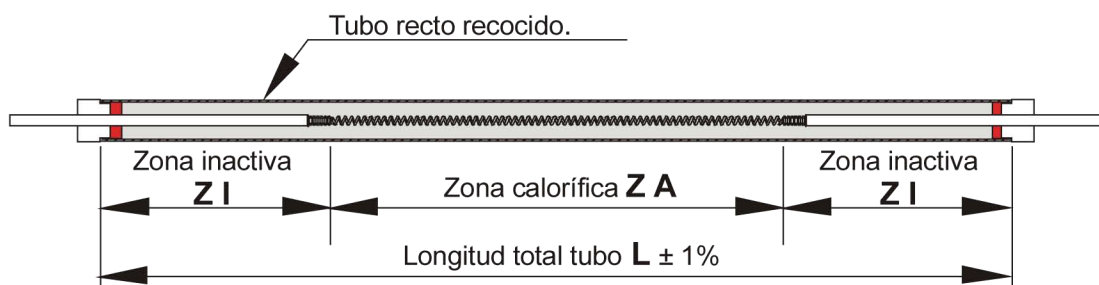

TUBO CUADRADO SECCIÓN 7'6x7'6 mm, MODELOS TC7,6

Código	Dimensiones en mm			Wattios	W/cm²	Clase térmica constructiva Electricfor	Peso En Kg
	L	ZA	ZI				
TC7,6X400-950	400	340	30	950	9,2	T-750-C	0,10
TC7,6X450-1050	450	390	30	1050	8,9	T-750-C	0,11
TC7,6X500-1200	500	440	30	1200	9	T-750-C	0,12
TC7,6X550-1350	550	490	30	1350	9,1	T-750-C	0,14
TC7,6X600-1450	600	540	30	1450	8,9	T-750-C	0,15
TC7,6X650-1600	650	590	30	1600	8,9	T-750-C	0,16
TC7,6X700-1750	700	640	30	1750	9	T-750-C	0,17
TC7,6X750-1900	750	690	30	1900	9,1	T-750-C	0,19
TC7,6X800-2000	800	740	30	2000	8,9	T-750-C	0,20
TC7,6X850-2150	850	790	30	2150	9	T-750-C	0,21
TC7,6X900-2300	900	840	30	2300	9	T-750-C	0,22
TC7,6X950-2450	950	890	30	2450	9,1	T-750-C	0,24
TC7,6X1000-2550	1000	940	30	2550	8,9	T-750-C	0,25
TC7,6X1050-2700	1050	990	30	2700	9	T-750-C	0,26
TC7,6X1100-2850	1100	1040	30	2850	9	T-750-C	0,27
TC7,6X1200-3100	1200	1140	30	3100	9	T-750-C	0,30
TC7,6X1300-3400	1300	1240	30	3400	9	T-750-C	0,32
TC7,6X1400-3650	1400	1340	30	3650	9	T-750-C	0,35
TC7,6X1500-3900	1500	1440	30	3900	8,9	T-750-C	0,37
TC7,6X1600-4200	1600	1540	30	4200	9	T-750-C	0,40
TC7,6X1700-4500	1700	1640	30	4500	9	T-750-C	0,42
TC7,6X1800-4800	1800	1740	30	4800	9,1	T-750-C	0,45
TC7,6X1900-5000	1900	1840	30	5000	8,9	T-750-C	0,47
TC7,6X2000-5300	2000	1940	30	5300	9	T-750-C	0,50

Santiago Escoin Homs.

Apartado / P.Q. Box / B.P. / Potsfach / Postbus: 10.142

E-08080-Barcelona-Spain.

Tels: 934290345-626150219-609301969. Fax: 933570049

emails: santiescoin@gmail.com - santiagoescoin@gmail.com - santiescoin@seker.es

web: www.santiescoin.com