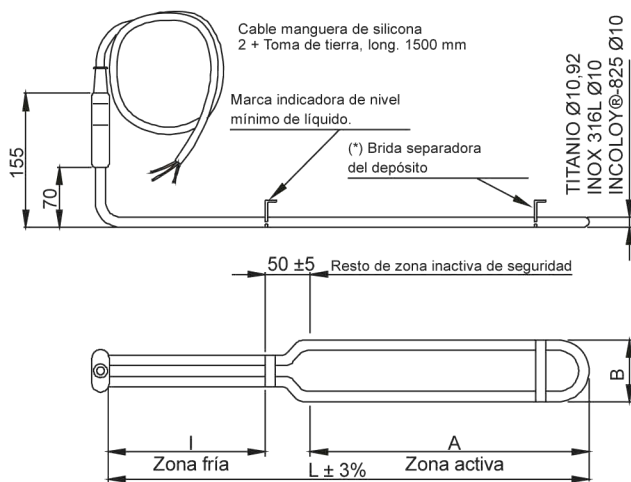

CALENTADORES EN TUBO DE INCOLOY®-825. FORMA "U"

Código	Wattios	W/cm ²	Dimensiones en mm				Clase térmica constructiva Escoin
			L	I	A	B	
SIYU1,5	1500	3,3	1000	250	700	60	T-602-E
SIYU2	2000	3,3	1300	300	950	60	T-602-E
SIYU3	3000	3,1	1900	330	1520	60	T-602-E
SIYU4	4000	3,3	2300	350	1900	60	T-602-E