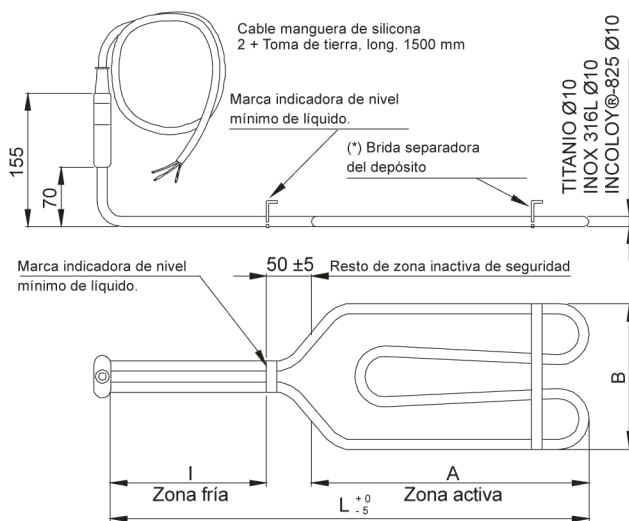

CALENTADORES EN TUBO DE INCOLOY®-825. FORMA "M-4"

Código	Wattios	W/cm ²	Dimensiones en mm				Clase térmica constructiva Escoin	Peso En Kg
			L	I	A	B		
SIYM1,5A	1500	3,3	700	250	400	158	T-602-E	1,1
SIYM1,5B	1500	3,3	800	250	500	158	T-602-E	1,1
SIYM2A	2000	3,3	800	300	458	158	T-602-E	1,4
SIYM2B	2000	3,3	900	300	550	158	T-602-E	1,4
SIYM3	3000	3,1	1150	330	770	158	T-602-E	1,7
SIYM4	4000	3,3	1350	350	950	158	T-602-E	2,1