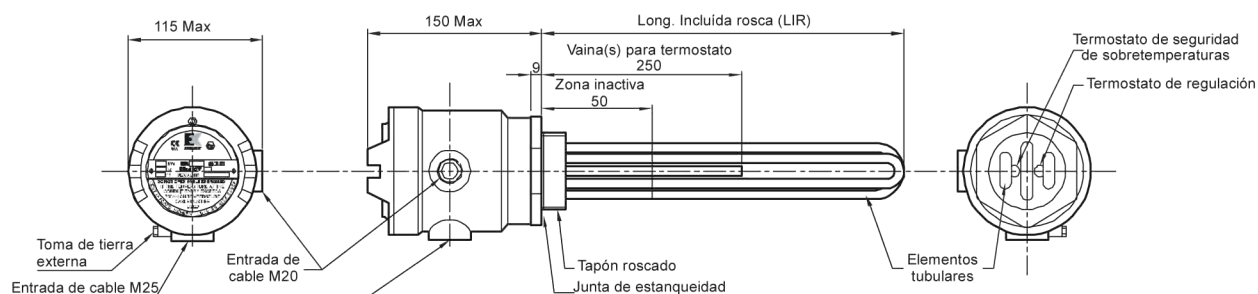

**Modelos RFA normalizados con tapón roscado 2" en acero inoxidable.**

Código	LIR en mm	Voltios	Wattios	W/cm <sup>2</sup>	Material tubo	Rango de temperatura de los termostatos	
						de control	de seguridad
RFA111S	280	~240	1000	8,4	Incoloy-825 Ø8	+5 / +80 °C	+45 / +95 °C
RFA211S	280	~240	2000	5,7	Incoloy-825 Ø8	+5 / +80 °C	+45 / +95 °C
RFA311S	280	3~240 Δ 3~415	3000	8,4	Incoloy-825 Ø8	+5 / +80 °C	+45 / +95 °C
RFA330S	762	3~240 Δ 3~415	3000	2,8	Incoloy-825 Ø8	+5 / +80 °C	+45 / +95 °C
RFA616S	406	3~240 Δ 3~415	6000	11,2	Incoloy-825 Ø8	+5 / +80 °C	+45 / +95 °C
RFA630S	762	3~240 Δ 3~415	6000	5,6	Incoloy-825 Ø8	+5 / +80 °C	+45 / +95 °C
RFA916S	406	3~240 Δ 3~415	9000	16,8	Incoloy-825 Ø8	+5 / +80 °C	+45 / +95 °C
RFA923S	584	3~240 Δ 3~415	9000	11,2	Incoloy-825 Ø8	+5 / +80 °C	+45 / +95 °C
RFA926S	660	3~240 Δ 3~415	9000	9,8	Incoloy-825 Ø8	+5 / +80 °C	+45 / +95 °C
RFA1223S	584	3~240 Δ 3~415	12000	14,8	Incoloy-825 Ø8	+5 / +80 °C	+45 / +95 °C
RFA1233S	838	3~240 Δ 3~415	12000	10,1	Incoloy-825 Ø8	+5 / +80 °C	+45 / +95 °C