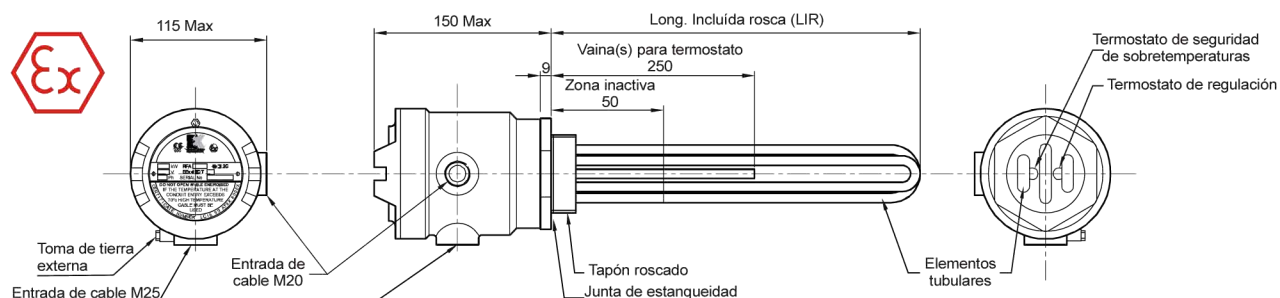

Modelos RFA normalizados con tapón roscado 2" en latón.

Código	LIR en mm	Voltios	Wattios	W/cm ²	Material tubo	Rango de temperatura de los termostatos	
						de control	de seguridad
RFA111	280	~240	1000	8,4	Incoloy-825 Ø8	+5 / +80 °C	+45 / +95 °C
RFA211	280	~240	2000	5,7	Incoloy-825 Ø8	+5 / +80 °C	+45 / +95 °C
RFA311	280	3~240 Δ 3~415	3000	8,4	Incoloy-825 Ø8	+5 / +80 °C	+45 / +95 °C
RFA330	762	3~240 Δ 3~415	3000	2,8	Incoloy-825 Ø8	+5 / +80 °C	+45 / +95 °C
RFA616	406	3~240 Δ 3~415	6000	11,2	Incoloy-825 Ø8	+5 / +80 °C	+45 / +95 °C
RFA630	762	3~240 Δ 3~415	6000	5,6	Incoloy-825 Ø8	+5 / +80 °C	+45 / +95 °C
RFA916	406	3~240 Δ 3~415	9000	16,8	Incoloy-825 Ø8	+5 / +80 °C	+45 / +95 °C
RFA923	584	3~240 Δ 3~415	9000	11,2	Incoloy-825 Ø8	+5 / +80 °C	+45 / +95 °C
RFA926	660	3~240 Δ 3~415	9000	9,8	Incoloy-825 Ø8	+5 / +80 °C	+45 / +95 °C
RFA1223	584	3~240 Δ 3~415	12000	14,8	Incoloy-825 Ø8	+5 / +80 °C	+45 / +95 °C
RFA1233	838	3~240 Δ 3~415	12000	10,1	Incoloy-825 Ø8	+5 / +80 °C	+45 / +95 °C

Elección del termostato de control

El termostato de control puede ser sustituido por cualquier otro de la siguiente lista sin coste adicional. En caso necesario, indíquelo en su pedido:

- Escala: -10 / +65 °C
- Escala: +45 / +120 °C