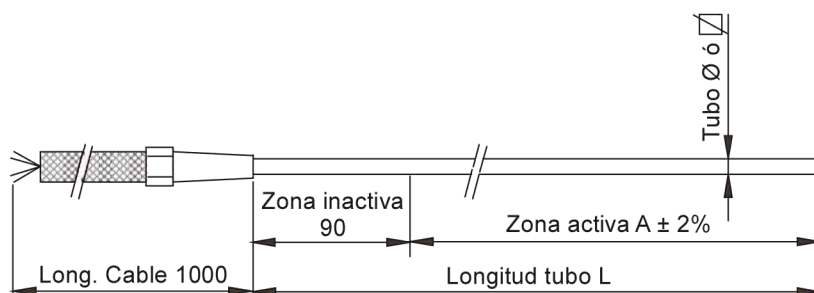

TUBOS RECTOS RECOCIDOS DE ALTO RENDIMIENTO “CFOR” PARA CONFORMAR ABRAZADERAS BOQUILLA

TUBO RECTANGULAR 2,2x4,2 mm, MODELOS RCFRR

Código	Dimensiones en mm		Wattios	Peso En Kg
	Longitud L	Zona activa A		
RCFRR175110	200	110	175	0,09
RCFRR190160	250	160	190	0,10
RCFRR200240	330	240	200	0,10
RCFRR225290	380	290	225	0,11
RCFRR250340	430	340	250	0,11
RCFRR300390	480	390	300	0,12
RCFRR350470	560	470	350	0,12
RCFRR400540	630	540	400	0,13
RCFRR450610	700	610	450	0,13
RCFRR550660	750	660	550	0,13
RCFRR625770	860	770	625	0,14
RCFRR675860	950	860	675	0,14
RCFRR700910	1000	910	700	0,14
RCFRR8001110	1200	1110	800	0,15
RCFRR9501310	1400	1310	950	0,15
RCFRR11001510	1600	1510	1100	0,15
RCFRR12001710	1800	1710	1200	0,16
RCFRR13001910	2000	1910	1300	0,16
RCFRR14002160	2250	2160	1400	0,16

Santiago Escoin Homs.

Apartado / P.Q. Box / B.P. / Potsfach / Postbus: 10.142

E-08080-Barcelona-Spain.

Tels: 934290345-626150219-609301969. Fax: 933570049

emails: santiescoin@gmail.com - santiagoescoin@gmail.com - santiescoin@seker.es

web: www.santiescoin.com