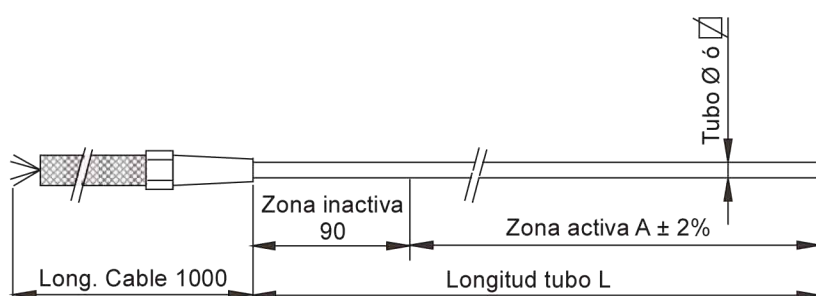

TUBOS RECTOS RECOCIDOS DE ALTO RENDIMIENTO "CFOR" PARA CONFORMAR ABRAZADERAS BOQUILLA

TUBO CUADRADO 3x3mm, MODELOS RCFRC

Código	Dimensiones en mm		Watios	Peso En Kg
	Longitud L	Zona activa A		
RCFRC175110	200	110	175	0,03
RCFRC175150	240	150	175	0,04
RCFRC225210	300	210	225	0,05
RCFRC250260	350	260	250	0,05
RCFRC215300	390	300	215	0,06
RCFRC300310	400	310	300	0,06
RCFRC350360	450	360	350	0,07
RCFRC400410	500	410	400	0,08
RCFRC325460	540	460	325	0,08
RCFRC500510	600	510	500	0,09
RCFRC400560	650	560	400	0,10
RCFRC500610	700	610	500	0,11
RCFRC470650	740	650	470	0,11
RCFRC600710	800	710	600	0,12
RCFRC700810	900	810	700	0,14
RCFRC610850	940	850	610	0,14
RCFRC800910	1000	910	800	0,15
RCFRC6301050	1140	1050	630	0,17
RCFRC9001110	1200	1110	900	0,18
RCFRC7501410	1500	1410	750	0,23
RCFRC11001710	1800	1710	1100	0,27
RCFRC14001910	2000	1910	1400	0,30

Santiago Escoin Homs.

Apartado / P.Q. Box / B.P. / Potsfach / Postbus: 10.142

E-08080-Barcelona-Spain.

Tels: 934290345-626150219-609301969. Fax: 933570049

emails: santiescoin@gmail.com - santiagoescoin@gmail.com - santiescoin@seker.es

web: www.santiescoin.com