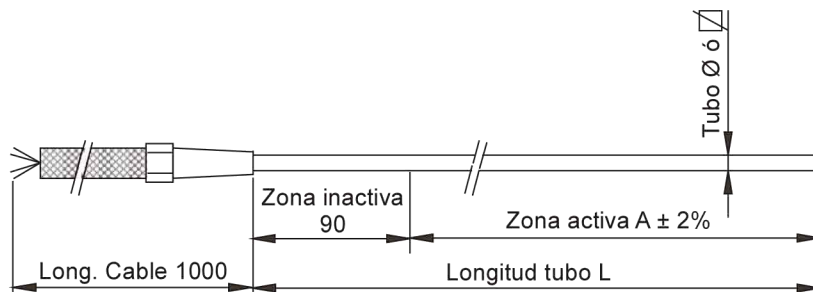

TUBOS RECTOS RECOCIDOS DE ALTO RENDIMIENTO "CFOR" PARA CONFORMAR ABRAZADERAS BOQUILLA

TUBO REDONDO Ø3 mm, MODELOS RCFR

Código	Dimensiones en mm		Wattios	Peso En Kg
	Longitud L	Zona activa A		
RCFR180310	400	310	180	0,06
RCFR250460	550	460	250	0,07
RCFR315560	650	560	315	0,07
RCFR400710	800	710	400	0,08
RCFR500860	950	860	500	0,08
RCFR6301060	1150	1060	630	0,09

Santiago Escoin Homs.

Apartado / P.Q. Box / B.P. / Potsfach / Postbus: 10.142

E-08080-Barcelona-Spain.

Tels: 934290345-626150219-609301969. Fax: 933570049

emails: santiescoin@gmail.com - santiagoescoin@gmail.com - santiescoin@seker.es

web: www.santiescoin.com