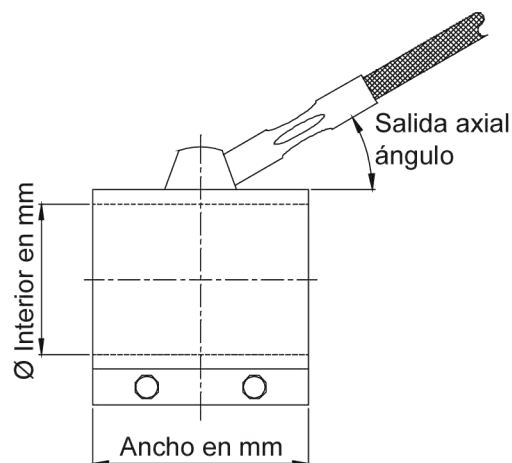

ABRAZADERAS HERMÉTICAS PARA BOQUILLA EN INOX MODELOS RCAH30-I

Código	Dimensiones en mm		Wattios	Peso En kg
	Øinterior	Ancho		
RCAH30-24X34-I	Ø24	34	125	0,12
RCAH30-30X25-I	Ø30	25	120	0,11
RCAH30-30X30-I	Ø30	30	150	0,11
RCAH30-32X30-I	Ø32	30	175	0,13
RCAH30-32X38-I	Ø32	38	200	0,13
RCAH30-35X25-I	Ø35	25	150	0,12
RCAH30-35X30-I	Ø35	30	180	0,11
RCAH30-35X38-I	Ø35	38	225	0,12
RCAH30-35X48-I	Ø35	48	300	0,13
RCAH30-40X30-I	Ø40	30	230	0,14
RCAH30-40X38-I	Ø40	38	275	0,14
RCAH30-40X42-I	Ø40	42	325	0,11
RCAH30-45X30-I	Ø45	30	240	0,12
RCAH30-45X48-I	Ø45	48	400	0,13
RCAH30-50X30-I	Ø50	30	250	0,14
RCAH30-50X55-I	Ø50	55	500	0,15
RCAH30-55X25-I	Ø55	25	250	0,16
RCAH30-55X38-I	Ø55	38	375	0,12
RCAH30-55X48-I	Ø55	48	500	0,13
RCAH30-60X20-I	Ø60	20	210	0,14
RCAH30-60X38-I	Ø60	38	425	0,12
RCAH30-65X25-I	Ø65	25	280	0,13
RCAH30-65X42-I	Ø65	42	500	0,14
RCAH30-70X30-I	Ø70	30	350	0,13
RCAH30-70X38-I	Ø70	38	550	0,14
RCAH30-70X48-I	Ø70	48	600	0,15
RCAH30-80X30-I	Ø80	30	435	0,16
RCAH30-80X48-I	Ø80	48	675	0,15
RCAH30-90X30-I	Ø90	30	475	0,21
RCAH30-90X42-I	Ø90	42	800	0,16
RCAH30-100X30-I	Ø100	30	500	0,19

Santiago Escoin Homs.

Apartado / P.Q. Box / B.P. / Potsfach / Postbus: 10.142

E-08080-Barcelona-Spain.

Tels: 934290345-626150219-609301969. Fax: 933570049

emails: santiescoin@gmail.com - santiagoescoin@gmail.com - santiescoin@seker.es

web: www.santiescoin.com