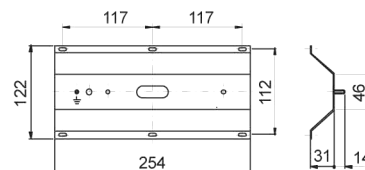

Pantallas reflectoras para modelos OSC / OSCxxK / OSCP / OSH / OSHP

Código	Descripción	Peso en Kg
OSCS	Soporte	0,02
OSC-M	Pantalla	0,11
OSC-N	Pantalla	0,12

**OSCS****OSC-M****OSC-N****Santiago Escoin Homs.****Apartado / P.Q. Box / B.P. / Potsfach / Postbus: 10.142****E-08080-Barcelona-Spain.****Tels: 934290345-626150219-609301969. Fax: 933570049****emails: santiescoin@gmail.com - santiagoescoin@gmail.com - santiescoin@seker.es****web: www.santiescoin.com**