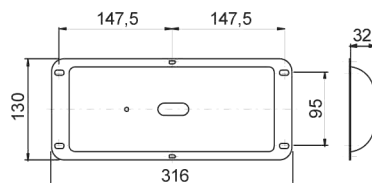

Pantallas reflectoras para modelos OSC / OSCxxK / OSCP / OSH / OSHP

Código	Descripción	Peso en Kg
OSCS	Soporte	0,02
OSC-M	Pantalla	0,11
OSC-N	Pantalla	0,12

**OSCS****OSC-M****OSC-N****Santiago Escoin Homs.****Apartado / P.Q. Box / B.P. / Potsfach / Postbus: 10.142****E-08080-Barcelona-Spain.****Tels: 934290345-626150219-609301969. Fax: 933570049****emails: santiescoin@gmail.com - santiagoescoin@gmail.com - santiescoin@seker.es****web: www.santiescoin.com**