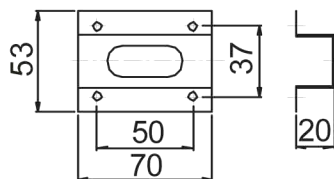

Pantallas reflectoras para modelos OSC / OSCxxK / OSCP / OSH / OSHP

Código	Descripción	Peso en Kg
OSCS	Soporte	0,02
OSC-M	Pantalla	0,11
OSC-N	Pantalla	0,12

**OSCS****OSC-M****OSC-N****Santiago Escoin Homs.****Apartado / P.Q. Box / B.P. / Potsfach / Postbus: 10.142****E-08080-Barcelona-Spain.****Tels: 934290345-626150219-609301969. Fax: 933570049****emails: santiescoin@gmail.com - santiagoescoin@gmail.com - santiescoin@seker.es****web: www.santiescoin.com**