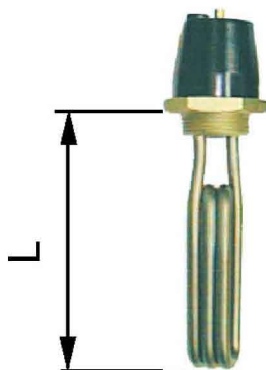

CALEFACTOR CON TAPÓN DE ACOPLAMIENTO EN LATÓN, FORMA "U" CON TRIPLE VUELTA

Código	L en mm	Rosca tapón pulgadas GAS	Wattios	W/cm ²	Material tubo	Peso en Kg	Clase térmica constructiva escoin	Gama caja de conexiones	
								IP-40 (1)	IP-66 (2)
T001	150	1 1/4"	750	5	Inox	0,36	T-300-E	C-MENZ	Gama P3
T003	200	1 1/4"	1000	4,4	Inox	0,24	T-300-E	C-MENZ	Gama P3
T005	250	1 1/4"	1500	5,7	Inox	0,49	T-300-E	C-MENZ	Gama P3
T007	350	1 1/4"	2000	4,5	Inox	0,62	T-300-E	C-MENZ	Gama P3
T108	250	2"	2000	4,9	Inox	0,86	T-300-E	C-FE-2"	---
T009	450	1 1/4"	2500	4,2	Inox	0,74	T-300-E	C-MENZ	Gama P3
T011	550	1 1/4"	3000	4	Inox	0,88	T-300-E	C-MENZ	Gama P3