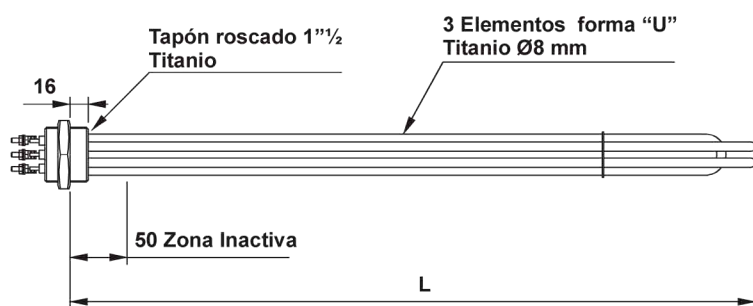

CALENTADORES DE TITANIO CON TAPÓN DE ACOPLAMIENTO, GAMA TIM

Código	L en mm	Rosca tapón pulgadas GAS	Wattios	W/cm ²	Material tubo	Peso en Kg	Clase térmica constructiva Escoin	Gama caja de conexiones		Gama termostato
								SIN termostato	Con termostato	
TIM005	255	1" 1/2	3000	9,7	Titanio Ø8	0,6	T-440-E	Gama D	Gama P2	EG
TIM010	255	1" 1/2	4500	14,5	Titanio Ø8	0,6	T-440-E	Gama D	Gama P2	EG
TIM015	255	1" 1/2	6000	19,4	Titanio Ø8	0,6	T-440-E	Gama D	Gama P2	EG