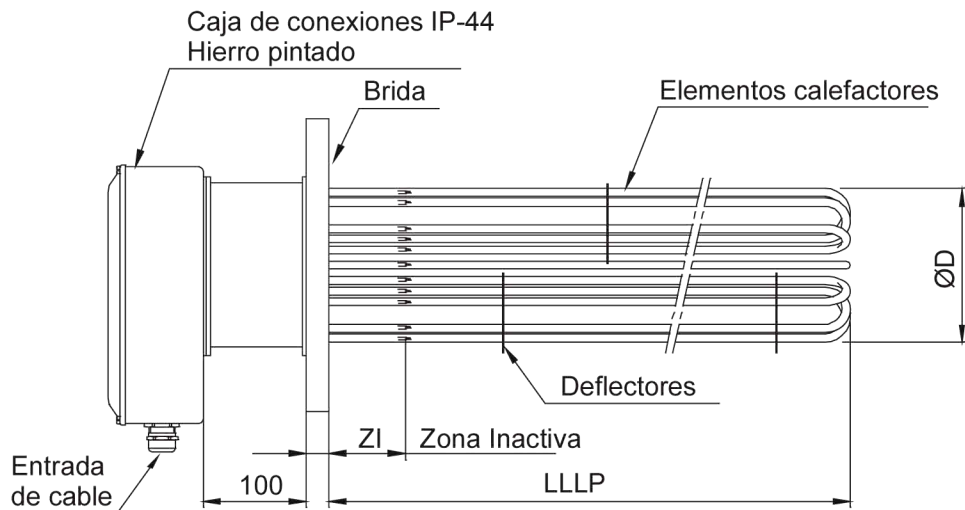

MODELOS NORMALIZADOS GCB-V, GAMA PARA GENERADOR DE VAPOR. TEMPERATURA MÁXIMA DE TRABAJO: 200°C

ØD en mm	Nº varillas. (Tubo ly-825® Ø10 mm)									Longitud Llano Platina (LLLP en mm)					
	6	9	12	15	18	21	24	27	30	600	800	1000	1250	1500	1750
Brida DN	100	X								6 kW	7,5 kW	9 kW	12 kW	15 kW	20 kW
	150		X							9 kW	11,25 kW	13,5 kW	18 kW	22,5 kW	30 kW
				X						12 kW	15 kW	18 kW	24 kW	30 kW	40 kW
	200				X					15 kW	18,75 kW	22,5 kW	30 kW	37,5 kW	50 kW
						X				18 kW	22,5 kW	27 kW	36 kW	45 kW	60 kW
							X			21 kW	26,25 kW	31,5 kW	42 kW	52,5 kW	70 kW
	250							X		24 kW	30 kW	36 kW	48 kW	60 kW	80 kW
									X	27 kW	33,75 kW	40,5 kW	54 kW	67,5 kW	90 kW
										30 kW	37,5 kW	45 kW	60 kW	75 kW	100 kW