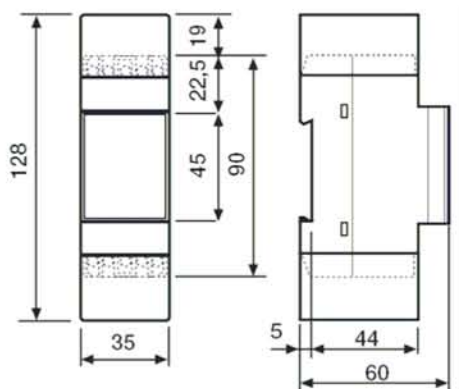

**Interruptores horarios**

Código	Referencia	Descripción
517360000	IHA0021	<b>Interruptor horario diario analógico sin reserva de carga - 2 DIN</b> Rail Din 35 mm. ~230 V, 50-60 Hz. Relé con contactos en derivación. 16 (4) A / ~250 V. Inserción mínima 30'. Exactitud en el tiempo: ±5 min - 365 días IP30.
517362000	IHA0024	<b>Interruptor horario semanal analógico con reserva de carga (150 horas) - 2 DIN</b> Rail Din 35 mm. ~230 V, 50-60 Hz. Relé con contactos en derivación. 16 (4) A / ~250 V. Inserción mínima 210'. Exactitud en el tiempo: ±5 min - 365 días IP30.
517365000	IHD0080	<b>Interruptor horario diario digital con reserva de carga (15 días) - 2 DIN</b> Rail Din 35 mm. ~230 V, 50-60 Hz. Relé con contactos en derivación. 16 (2) A / ~250 V. Inserción mínima 1". Exactitud en el tiempo: ±1 seg / día Máximo 20 programas ON-OFF. IP40.
517366000	IHD0081	<b>Interruptor horario semanal digital con reserva de carga (15 días) - 2 DIN</b> Rail Din 35 mm. ~230 V, 50-60 Hz. Relé con contactos en derivación. 16 (2) A / ~250 V. Inserción mínima 1" Exactitud en el tiempo: ±1 seg / día Máximo 20 programas ON-OFF. IP40.