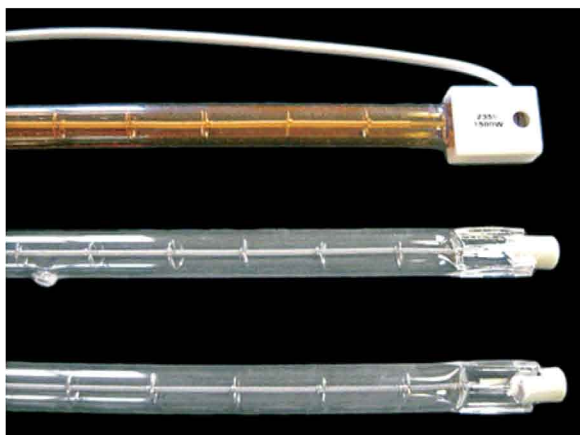

EMISORES DE INFRARROJO DE ONDA CORTA, MODELOS IRCC

Código	Voltios	Wattios	Dimensiones en mm			Temperatura máxima del hilo
			Ø tubo	Long total	Long calefactora	
IRCC1000	~240 V	1000	10	277	235	2410 °C
IRCC2000	~240 V	2000	10	473	425	2250 °C