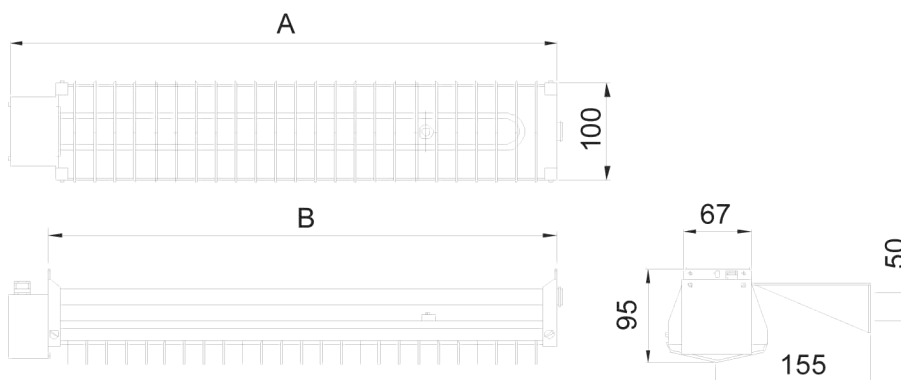

**PANTALLAS CON EMISORES DE INFRARROJOS PARA INSTALACIÓN FIJA A ALTO NIVEL, MODELOS IRC**

| Código | Voltios  | Wattios | Dimensiones en mm                |      | Longitud de onda campo espectral | Clase térmica constructiva Escoin | Peso En Kg |
|--------|--|---------|----------------------------------|------|----------------------------------|-----------------------------------|------------|
|        |  |         | A                                | B    |                                  |                                   |            |
| IRC1   | ~230   | 1000    | 545                              | 500  | 1,6 a 8 $\mu\text{m}$            | -                                 | 1,4        |
| IRC2   | ~230   | 2000    | 1045                             | 1000 | 1,6 a 8 $\mu\text{m}$            | -                                 | 2,3        |
| IRC3   | ~230   | 3000    | 1545                             | 1500 | 1,6 a 8 $\mu\text{m}$            | -                                 | 3,3        |
| IRR1   | ~230   | 1000    | Recambios elementos calefactores |      |                                  | T-700-T                           | 0,16       |
| IRR2   | ~230   | 2000    |                                  |      |                                  | T-700-T                           | 0,29       |
| IRR3   | ~230   | 3000    |                                  |      |                                  | T-700-T                           |            |
| IRS    | Soporte orientable compuesto de 2 piezas, uno por modelo |         |                                  |      |                                  | -                                 |            |