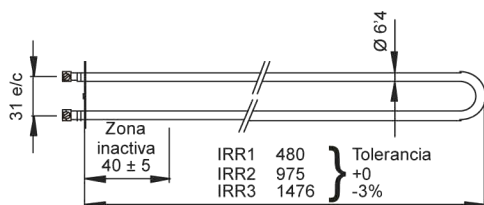

Recambios elementos calefactores

Santiago Escoin Homs.

Apartado / P.Q. Box / B.P. / Potsfach / Postbus: 10.142

E-08080-Barcelona-Spain.

Tels: 934290345-626150219-609301969. Fax: 933570049

emails: santiescoin@gmail.com - santiagoescoin@gmail.com - santiescoin@seker.es

web: www.santiescoin.com