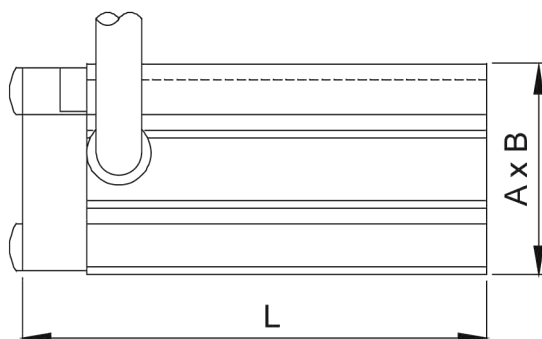

MODELOS HKL 40

Código	Voltios		Potencia de calefacción (T _{amb} = 10 °C)	Intensidad máxima de conexión a 230 V	Dimensiones en mm	
	Calefactor	Ventilador			A x B	L
HKL 40/1-45L	100 - 240 Vca	12 Vcc	45 W	9 A	42 x 42	72
HKL 40/1-45H	100 - 240 Vca	24 Vcc / Vca	45 W	9 A	42 x 42	72
HKL 40/1-100L	100 - 240 Vca	12 Vcc	100 W	13 A	42 x 42	72
HKL 40/1-100H	100 - 240 Vca	24 Vcc / Vca	100 W	13 A	42 x 42	72