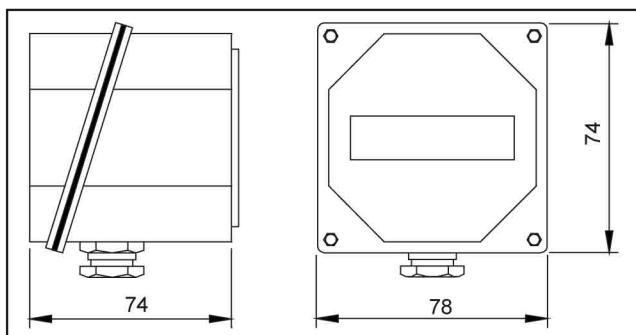

GAMA P, D y P3

VÁLIDO PARA LAS GAMAS NA - OV - T - TIM y EUROPA MODELOS CR45.

NO APTA PARA INCORPORAR TERMOSTATO DE BULBO

Gama caja de conexiones	Código	Características	Peso En Kg
Gama P	108050999	• Para M45 y 1"1/2 • Prensaestopas M20	0,35
Gama D	108050997	• Para M45 y 1"1/2 • Prensaestopas M20	0,35
Gama P3	128088013	• Para 1"1/4 • Prensaestopas M20	0,35

Santiago Escoin Homs.

Apartado / P.Q. Box / B.P. / Potsfach / Postbus: 10.142

E-08080-Barcelona-Spain.

Tels: 934290345-626150219-609301969. Fax: 933570049

emails: santiescoin@gmail.com - santiagoescoin@gmail.com - santiescoin@seker.es

web: www.santiescoin.com