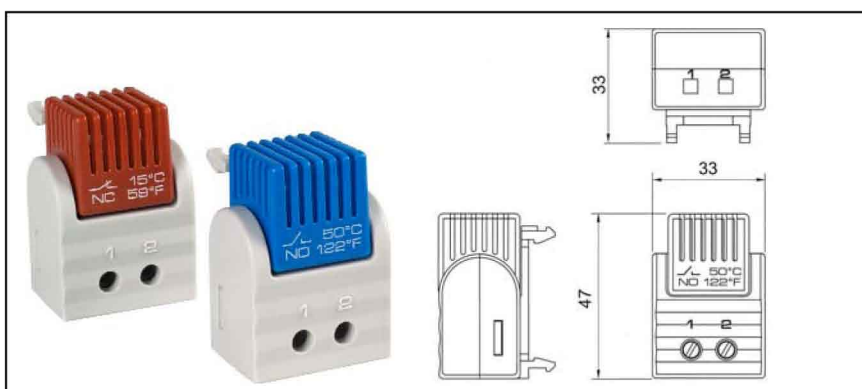

TERMOSTATO FIJO, SERIE FTO 011 / FTS 011

Código	Contacto	Temperatura de DESCONEXIÓN	Temperatura de CONEXIÓN
FTO-01160-00	Normalmente cerrado	15 °C (±5 °C)	5 °C (± 5 °C)
FTO-01160-01	Normalmente cerrado	25 °C (±5 °C)	15 °C (± 5 °C)

Código	Contacto	Temperatura de CONEXIÓN	Temperatura de DESCONEXIÓN
FTS-01161-00	Normalmente abierto	50 °C (±6 °C)	40 °C (± 7 °C)
FTS-01161-01	Normalmente abierto	60 °C (±6 °C)	50 °C (± 7 °C)
FTS-01161-02	Normalmente abierto	35 °C (±6 °C)	25 °C (± 7 °C)

Santiago Escoin Homs.

Apartado / P.Q. Box / B.P. / Potsfach / Postbus: 10.142

E-08080-Barcelona-Spain.

Tels: 934290345-626150219-609301969. Fax: 933570049

emails: santiescoin@gmail.com - santiagoescoin@gmail.com - santiescoin@seker.es

web: www.santiescoin.com