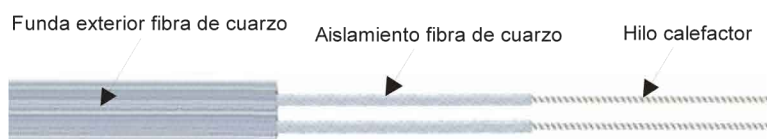

Modelos ELW-Q

Código	Longitud calefactora en mm	W/m	Wattios totales
ELW-Q-0,5	500	340	170
ELW-Q-0,7	700	385,7	270
ELW-Q-1	1000	350	350
ELW-Q-1,5	1500	366,7	550
ELW-Q-2	2000	350	700
ELW-Q-2,5	2500	352	880
ELW-Q-3	3000	353,3	1060
ELW-Q-4	4000	350	1400
ELW-Q-5	5000	340	1700