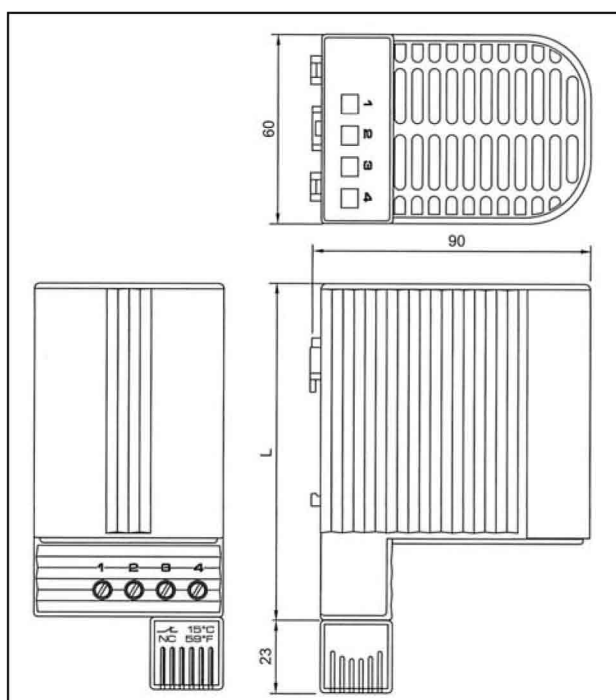

CALEFACTORES PARA ARMARIOS DE DISTRIBUCIÓN Y MANIOBRA CON RESISTENCIA PTC Y TERMOSTATO, GAMA CSF 060

Código	Potencia de calefacción (T _{amb} =20 °C)	Intensidad máxima de conexión	Temperaturas actuación termostato		Peso En Kg
			Desconexión	Conexión	
CSF06001	50 W	aprox. 2,5 A	15 ± 5 °C	5 ± 5 °C	0,30
CSF06002	50 W	aprox. 2,5 A	25 ± 5 °C	15 ± 5 °C	0,30
CSF06011	100 W	aprox. 4,5 A	15 ± 5 °C	5 ± 5 °C	0,30
CSF06012	100 W	aprox. 4,5 A	25 ± 5 °C	15 ± 5 °C	0,30
CSF06021	150 W	aprox. 8 A	15 ± 5 °C	5 ± 5 °C	0,50
CSF06022	150 W	aprox. 8 A	25 ± 5 °C	15 ± 5 °C	0,50