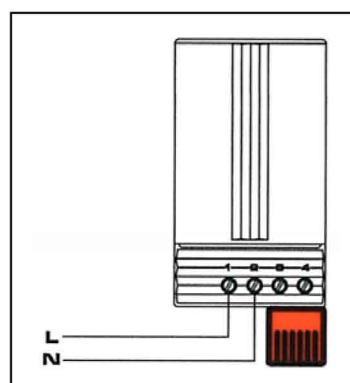

CALEFACTORES PARA ARMARIOS DE DISTRIBUCIÓN Y MANIOBRA CON RESISTENCIA PTC Y TERMOSTATO, GAMA CSF 060

Código	Potencia de calefacción (T _{amb} =20 °C)	Intensidad máxima de conexión	Temperaturas actuación termostato		Peso En Kg
			Desconexión	Conexión	
CSF06001	50 W	aprox. 2,5 A	15 ± 5 °C	5 ± 5 °C	0,30
CSF06002	50 W	aprox. 2,5 A	25 ± 5 °C	15 ± 5 °C	0,30
CSF06011	100 W	aprox. 4,5 A	15 ± 5 °C	5 ± 5 °C	0,30
CSF06012	100 W	aprox. 4,5 A	25 ± 5 °C	15 ± 5 °C	0,30
CSF06021	150 W	aprox. 8 A	15 ± 5 °C	5 ± 5 °C	0,50
CSF06022	150 W	aprox. 8 A	25 ± 5 °C	15 ± 5 °C	0,50