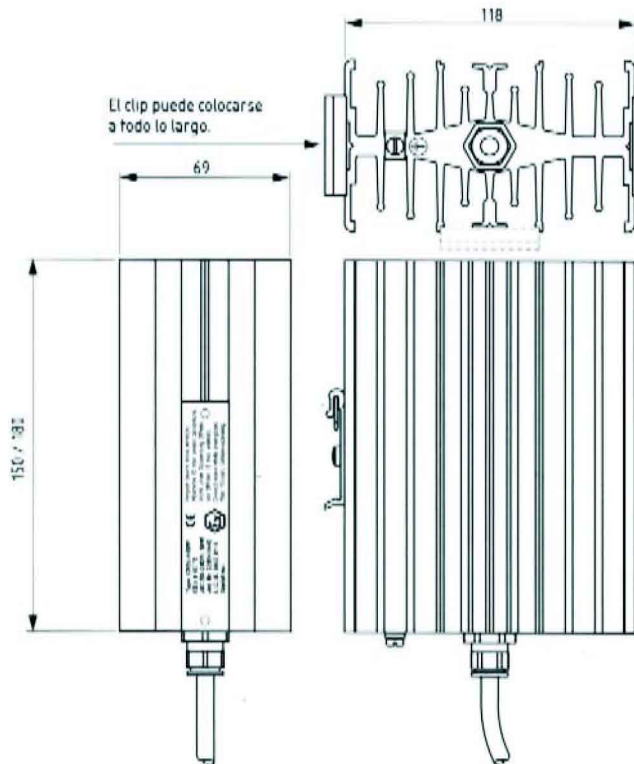

Calentadores para armarios de distribución y maniobra con certificación ATEX

Código	Clase de protección EX	Temperatura superficial T5	Dimensiones en mm	Potencia	Peso En Kg
CREx50	EExd IIC T5	100 °C (montaje vertical)	150 x 118 x 69	50 W	1,3
CREx100	EExd IIC T4	135 °C (montaje vertical)	180 x 118 x 69	100 W	1,5

Santiago Escoin Homs.

Apartado / P.Q. Box / B.P. / Potsfach / Postbus: 10.142

E-08080-Barcelona-Spain.

Tels: 934290345-626150219-609301969. Fax: 933570049

emails: santiescoin@gmail.com - santiagoescoin@gmail.com - santiescoin@seker.es

web: www.santiescoin.com