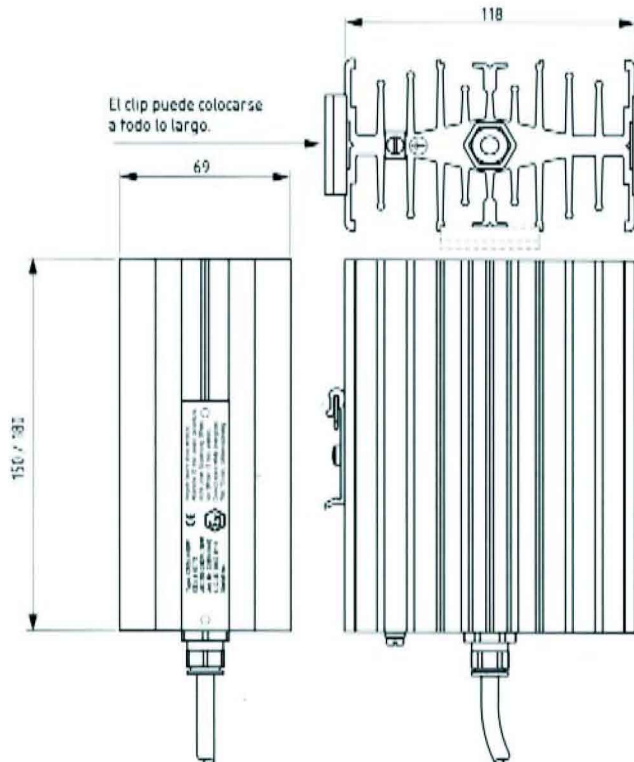

Calentadores para armarios de distribución y maniobra con certificación ATEX

Código	Clase de protección EX	Temperatura superficial T5	Dimensiones en mm	Potencia	Peso En Kg
CREx50	EExd IIC T5	100 °C (montaje vertical)	150 x 118 x 69	50 W	1,3
CREx100	EExd IIC T4	135 °C (montaje vertical)	180 x 118 x 69	100 W	1,5

Santiago Escoin Homs.

Apartado / P.Q. Box / B.P. / Potsfach / Postbus: 10.142

E-08080-Barcelona-Spain.

Tels: 934290345-626150219-609301969. Fax: 933570049

emails: santiescoin@gmail.com - santiagoescoin@gmail.com - santiescoin@seker.es

web: www.santiescoin.com