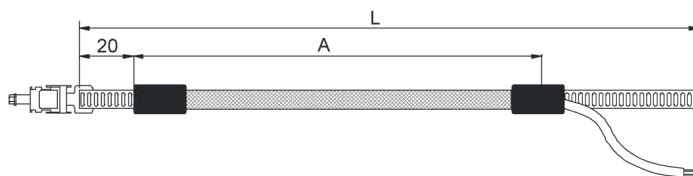

RESISTENCIAS CALEFACTORAS PARA COMPRESORES, GAMA CFF

Código	Wattios	Dimensiones en mm				Peso En Kg
		A	L	Ø mínimo compresor	Ø máximo compresor	
CFF300	45 W	300	500	Ø100	Ø150	0,14
CFF350	35 W	350	550	Ø120	Ø170	0,15
CFF450	45 W	450	750	Ø150	Ø230	0,17
CFF500	60 W	500	1000	Ø165	Ø310	0,20
CFF550	55 W	550	900	Ø180	Ø280	0,18
CFF750	65 W	750	1050	Ø245	Ø330	0,19