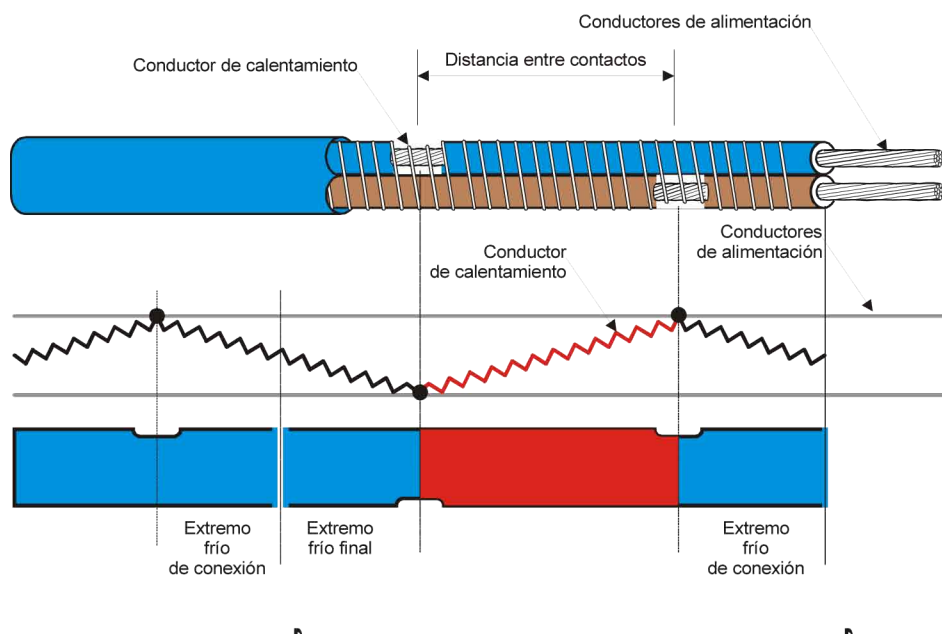

**CABLE CALEFACTOR PARALELO DE POTENCIA POR METRO CONSTANTE ,
MODELOS CCP**

Modelo	W/m	Malla externa de Toma de Tierra	Color	Dimensiones en mm	Tramo de corte	Longitud máxima de tramo	Temp. máx. superficial		Long. Bobinas
							Bajo Tensión (1)	Sin tensión (2)	
CCP20T	20	NO	TRANSPARENTE	7,5 x 5 mm	1000 mm	105 m	130 °C	180 °C	200 m
CCP30A	30	NO	AZUL	7,5 x 5 mm	600 mm	90 m	115 °C	180 °C	150 m
CCP30AM	30	SÍ	---	8,5 X 6 mm	600 mm	90 M	115 °C	180 °C	150 m
CCP40T	40	NO	TRANSPARENTE	7,5 x 5 mm	600 mm	80 m	100 °C	180 °C	200 m

Código	Descripción	Referencia
525009000	Kit de retractilado SIN Toma de Tierra Grado de protección contra la humedad: IP65	CAB21

Santiago Escoin Homs.

Apartado / P.Q. Box / B.P. / Potsfach / Postbus: 10.142