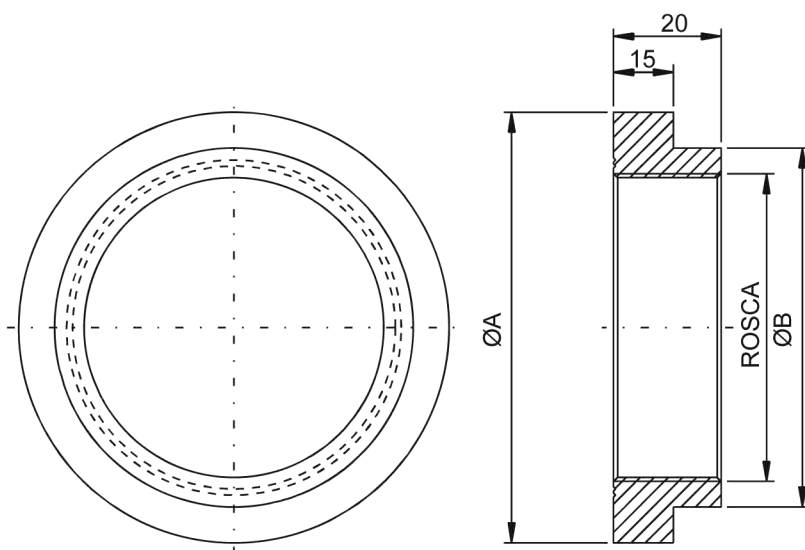

Bridas soldables

Código	Dimensiones en mm		Rosca	Material	Peso en Kg
	ØA	ØB			
106073000	70	60	M45	Inox. 304	0,35
106071000	108	90	M77	Inox. 304	0,60
106077000	65	54	1 1/4"	Inox. 304	0,27
106075000	70	60	1 1/2"	Inox. 304	0,28
106081000	93	75	2"	Inox. 304	0,54
106079000	108	90	2 1/2"	Inox. 304	,064
106072002	70	60	M45	Acero	0,31
106070002	108	90	M77	Acero	0,57
106076002	65	54	1 1/4"	Acero	0,26
106074002	70	60	1 1/2"	Acero	0,27
106080002	93	75	2"	Acero	0,53
106078002	108	90	2 1/2"	Acero	0,60

Santiago Escoin Homs.

Apartado / P.Q. Box / B.P. / Potsfach / Postbus: 10.142

E-08080-Barcelona-Spain.

Tels: 934290345-626150219-609301969. Fax: 933570049

emails: santiescoin@gmail.com - santiagoescoin@gmail.com - santiescoin@seker.es

web: www.santiescoin.com