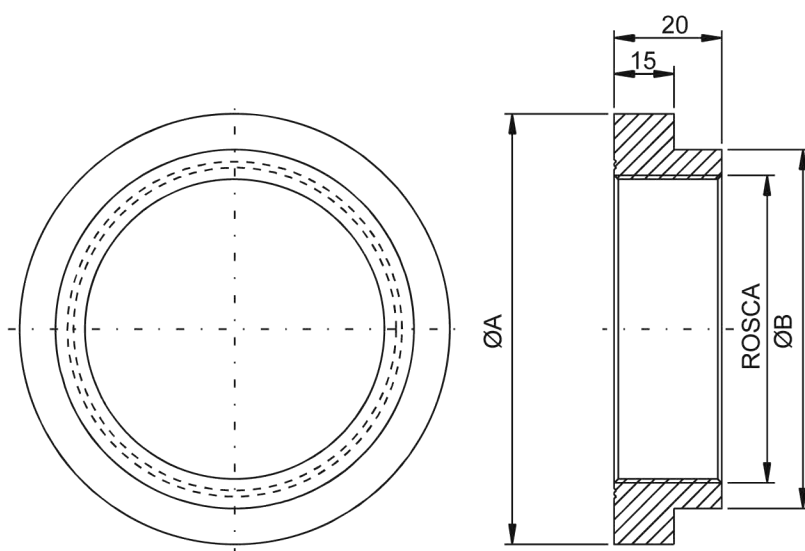

Bridas soldables

Código	Dimensiones en mm		Rosca	Material	Peso en Kg
	ØA	ØB			
106073000	70	60	M45	Inox. 304	0,35
106071000	108	90	M77	Inox. 304	0,60
106077000	65	54	1 1/4"	Inox. 304	0,27
106075000	70	60	1 1/2"	Inox. 304	0,28
106081000	93	75	2"	Inox. 304	0,54
106079000	108	90	2 1/2"	Inox. 304	0,64
106072002	70	60	M45	Acero	0,31
106070002	108	90	M77	Acero	0,57
106076002	65	54	1 1/4"	Acero	0,26
106074002	70	60	1 1/2"	Acero	0,27
106080002	93	75	2"	Acero	0,53
106078002	108	90	2 1/2"	Acero	0,60

Santiago Escoin Homs.

Apartado / P.Q. Box / B.P. / Potsfach / Postbus: 10.142

E-08080-Barcelona-Spain.

Tels: 934290345-626150219-609301969. Fax: 933570049

emails: santiescoin@gmail.com - santiagoescoin@gmail.com - santiescoin@seker.es

web: www.santiescoin.com