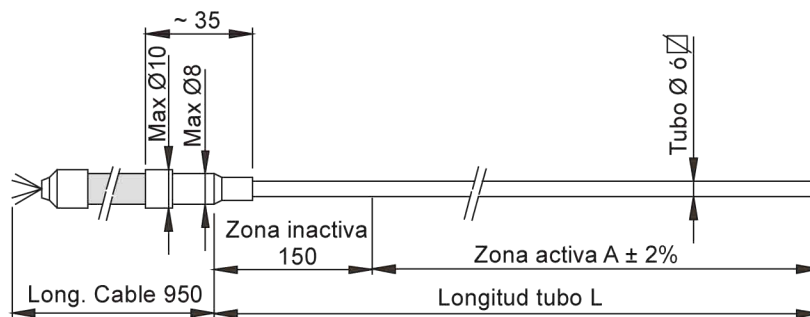

TUBOS RECTOS RECOCIDOS DE ALTO RENDIMIENTO "TH" PARA CONFORMAR ABRAZADERAS BOQUILLA

TUBO RECTANGULAR 2,2x4,3 mm, MODELOS ATBRR

Código	Dimensiones en mm		Wattios	Peso En Kg
	Longitud L	Zona activa A		
ATBRR400700	800	700	400	0,12
ATBRR6301000	1100	1000	630	0,12
ATBRR7501200	1300	1200	750	0,13

Santiago Escoin Homs.

Apartado / P.Q. Box / B.P. / Potsfach / Postbus: 10.142

E-08080-Barcelona-Spain.

Tels: 934290345-626150219-609301969. Fax: 933570049

emails: santiescoin@gmail.com - santiagoescoin@gmail.com - santiescoin@seker.es

web: www.santiescoin.com