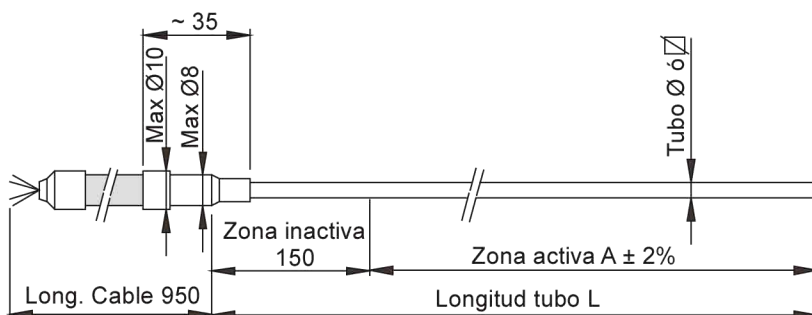

TUBOS RECTOS RECOCIDOS DE ALTO RENDIMIENTO "TH" PARA CONFORMAR ABRAZADERAS BOQUILLA

TUBO CUADRADO 3,2x3,2 mm, MODELOS ATBRC

Código	Dimensiones en mm		Wattios	Peso En Kg
	Longitud L	Zona activa A		
ATBRC180300	400	300	180	0,10
ATBRC250450	550	450	250	0,11
ATBRC400700	800	700	400	0,12

Santiago Escoin Homs.

Apartado / P.Q. Box / B.P. / Potsfach / Postbus: 10.142

E-08080-Barcelona-Spain.

Tels: 934290345-626150219-609301969. Fax: 933570049

emails: santiescoin@gmail.com - santiagoescoin@gmail.com - santiescoin@seker.es

web: www.santiescoin.com