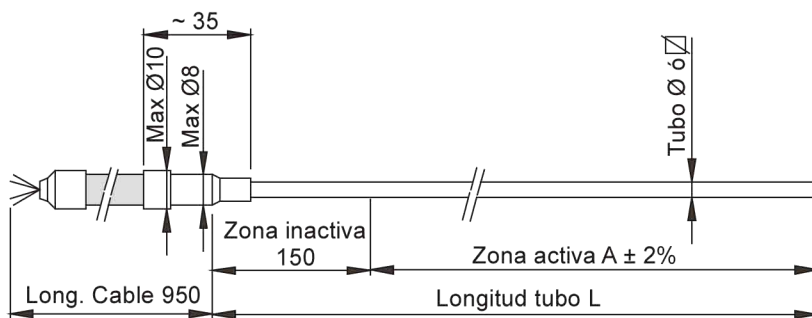

TUBOS RECTOS RECOCIDOS DE ALTO RENDIMIENTO "TH" PARA CONFORMAR ABRAZADERAS BOQUILLA

TUBO REDONDO Ø4 mm, MODELOS ATBR

Código	Dimensiones en mm		Wattios	Peso En Kg
	Longitud L	Zona activa A		
ATBR200250	400	250	200	0,08
ATBR315400	550	400	315	0,09
ATBR400600	750	600	400	0,09
ATBR500800	950	800	500	0,10
ATBR6301000	1150	1000	630	0,10
ATBR7501200	1350	1200	750	0,10
ATBR10001500	1650	1500	1000	0,11

Santiago Escoin Homs.

Apartado / P.Q. Box / B.P. / Potsfach / Postbus: 10.142

E-08080-Barcelona-Spain.

Tels: 934290345-626150219-609301969. Fax: 933570049

emails: santiescoin@gmail.com - santiagoescoin@gmail.com - santiescoin@seker.es

web: www.santiescoin.com