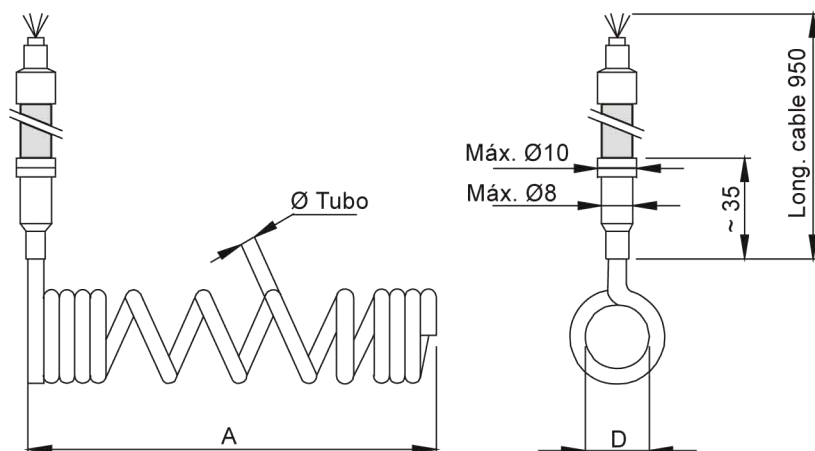

TUBOS CONFORMADOS EN ESPIRAL PARA ABRAZADERAS BUCLE BOQUILLA, MODELOS ATB

Código	Dimensiones en mm			Wattios	Peso En Kg
	A	D	Ø Tubo		
ATB12,5x70	70	12,5	4	315	0,10
ATB12,5x103	103	12,5	4	400	0,12
ATB12,5x110	110	12,5	4	400	0,13
ATB12,5x130	130	12,5	4	400	0,13
ATB12,8x150	150	12,8	4	400	0,13
ATB22x110	110	22	4	500	0,15
ATB22x160	160	22	4	1000	0,18