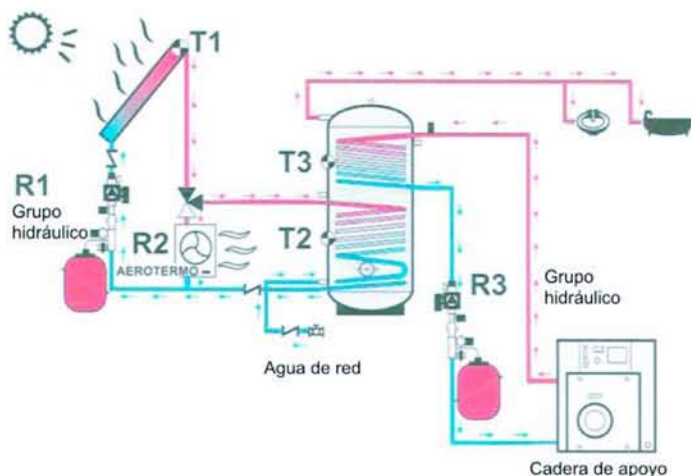

EJEMPLO DE INSTALACIÓN

Santiago Escoin Homs.

Apartado / P.Q. Box / B.P. / Potsfach / Postbus: 10.142

E-08080-Barcelona-Spain.

Tels: 934290345-626150219-609301969. Fax: 933570049

emails: santiescoin@gmail.com - santiagoescoin@gmail.com - santiescoin@seker.es

web: www.santiescoin.com