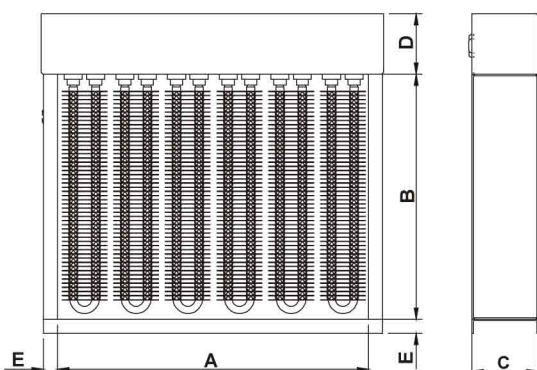

MODELOS ALBAT

Código	Dimensiones en mm					Potencia	Nº varillas	Nº etapas
	A	B	C	D	E			
ALBAT3	200	400	50	75	25	3000	3	1
ALBAT6	200	400	75	75	25	6000	6	2
ALBAT3-2	450	400	50	75	25	3000	3	1
ALBAT6-2	450	400	75	75	25	6000	6	2
ALBAT9	450	400	75	75	25	9000	9	3
ALBAT12	450	400	100	75	25	12000	12	4
ALBAT15	450	400	100	75	25	15000	15	5
ALBAT18	450	400	100	75	25	18000	18	6
ALBAT21	450	400	100	75	25	21000	21	7
ALBAT24	450	400	100	75	25	24000	24	8
ALBAT4,5	200	500	50	75	25	4500	3	1
ALBAT9-2	200	500	75	75	25	9000	6	2
ALBAT9-3	450	500	50	75	25	9000	6	2
ALBAT13,5	450	500	75	75	25	13500	9	3
ALBAT18-2	450	500	75	75	25	18000	12	4
ALBAT22,5	450	500	75	75	25	22500	15	5
ALBAT27	450	500	100	75	25	27000	18	6

Accesorios para modelos normalizados baterías ALBAT

Código	Descripción
517541075	Termostato klixon 75 °C. Suelto
1017000000	Termostato klixon 75 °C. Montado con tubo y rácor
EC10001	Juego contramarcos para baterías ALBAT de dim A x B = 500 x 250 mm
EC10002	Juego contramarcos para baterías ALBAT de dim A x B = 500 x 500 mm
EC10003	Juego contramarcos para baterías ALBAT de dim A x B = 600 x 250 mm
EC10004	Juego contramarcos para baterías ALBAT de dim A x B = 600 x 500 mm
EC10111	Portabaterías para baterías ALBAT de dim A x B = 500 x 250 mm
EC10112	Portabaterías para baterías ALBAT de dim A x B = 500 x 500 mm
EC10113	Portabaterías para baterías ALBAT de dim A x B = 600 x 250 mm
EC10114	Portabaterías para baterías ALBAT de dim A x B = 600 x 500 mm