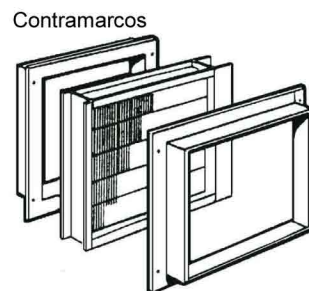

MODELOS ALBAT

Código	Dimensiones en mm					Potencia	Nº varillas	Nº etapas
	A	B	C	D	E			
ALBAT3	200	400	50	75	25	3000	3	1
ALBAT6	200	400	75	75	25	6000	6	2
ALBAT3-2	450	400	50	75	25	3000	3	1
ALBAT6-2	450	400	75	75	25	6000	6	2
ALBAT9	450	400	75	75	25	9000	9	3
ALBAT12	450	400	100	75	25	12000	12	4
ALBAT15	450	400	100	75	25	15000	15	5
ALBAT18	450	400	100	75	25	18000	18	6
ALBAT21	450	400	100	75	25	21000	21	7
ALBAT24	450	400	100	75	25	24000	24	8
ALBAT4,5	200	500	50	75	25	4500	3	1
ALBAT9-2	200	500	75	75	25	9000	6	2
ALBAT9-3	450	500	50	75	25	9000	6	2
ALBAT13,5	450	500	75	75	25	13500	9	3
ALBAT18-2	450	500	75	75	25	18000	12	4
ALBAT22,5	450	500	75	75	25	22500	15	5
ALBAT27	450	500	100	75	25	27000	18	6

Accesorios para modelos normalizados baterías ALBAT

Código	Descripción
517541075	Termostato klixon 75 °C. Suelto
1017000000	Termostato klixon 75 °C. Montado con tubo y rácor
EC10001	Juego contramarcos para baterías ALBAT de dim A x B = 500 x 250 mm
EC10002	Juego contramarcos para baterías ALBAT de dim A x B = 500 x 500 mm
EC10003	Juego contramarcos para baterías ALBAT de dim A x B = 600 x 250 mm
EC10004	Juego contramarcos para baterías ALBAT de dim A x B = 600 x 500 mm
EC10111	Portabaterías para baterías ALBAT de dim A x B = 500 x 250 mm
EC10112	Portabaterías para baterías ALBAT de dim A x B = 500 x 500 mm
EC10113	Portabaterías para baterías ALBAT de dim A x B = 600 x 250 mm
EC10114	Portabaterías para baterías ALBAT de dim A x B = 600 x 500 mm