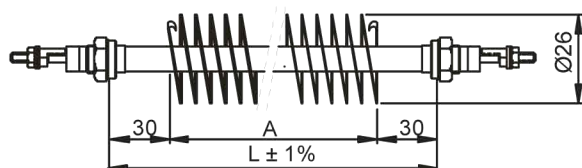

CALEFACTORES ALETADOS HELICOIDALES EN RECTO, MODELOS AHR

Código	Dimensiones en mm		Wattios	W/cm ²	Clase térmica constructiva Escoin	Peso En Kg
	Longitud L	Zona activa A				
AHR1000	470	410	1000	8,1	T-700-T	0,28
AHR2000	900	840	2000	7,7	T-700-T	0,53
AHR3000	1320	1260	3000	7,7	T-700-T	0,78
AHR4000	1750	1690	4000	7,6	T-700-T	1,03
AHR5000	2180	2120	5000	7,6	T-700-T	1,29
AHR6000	2600	2540	6000	7,6	T-700-T	1,54