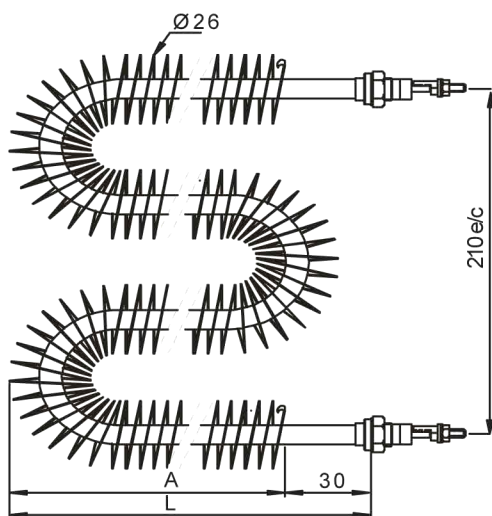

**CALEFACTORES ALETADOS HELICOIDALES EN FORMA "M4", MODELOS AHM**

Código	Dimensiones en mm		Wattios	W/cm <sup>2</sup>	Clase térmica constructiva Escoin	Peso En Kg
	Longitud L	Zona activa A				
AHM2000	232	202	2000	7,7	T-700-T	0,53
AHM3000	337	307	3000	7,7	T-700-T	0,78
AHM4000	445	415	4000	7,6	T-700-T	1,03
AHM5000	552	522	5000	7,6	T-700-T	1,29
AHM6000	657	627	6000	7,6	T-700-T	1,54